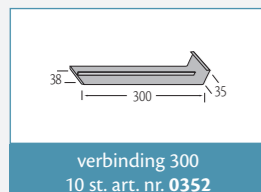

Accessoires