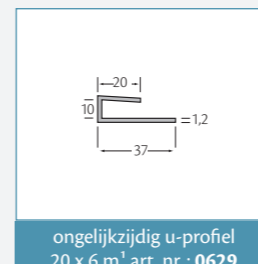

Afwerkprofielen panelen met haakse hoek 75/90mm