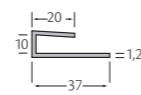

ongelijkzijdig u-profiel
4 x 6 m¹ art. nr. **0629**