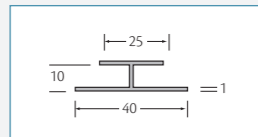

Holle Schroot

vlak kunststof paneel
 4 x 6 m¹ art. nr. **0218**

3v bekledingspaneel
 4 x 6 m¹ art. nr. **1330**

Afwerkprofielen

ongelijkzijdig u-profiel
 20 x 6 m¹ art. nr. **0629**

ongelijkzijdig h-profiel
 20 x 6 m¹ art. nr. **0613**