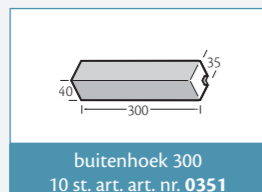

Accessoires