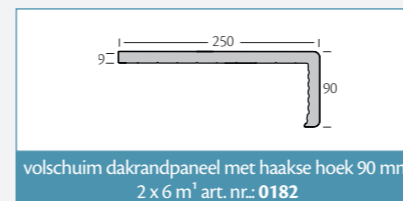

Afwerkprofielen panelen met haakse hoek 75/90mm

Volschuim platpanelen

100 mm / 2x5m / 2x6m. Art.nr.: **0221**
 150 mm / 2x5m / 2x6m. Art.nr.: **0222**
 175 mm / 2x5m / 2x6m. Art.nr.: **0223**
 200 mm / 2x5m / 2x6m. Art.nr.: **0224**
 225 mm / 2x5m / 2x6m. Art.nr.: **0225**
 250 mm / 2x5m / 2x6m. Art.nr.: **0226**
 300 mm / 2x5m / 2x6m. Art.nr.: **0227**
 300 mm / 2x6m. Art.nr.: **0236**
 400 mm / 2x5m. Art.nr.: **0230**