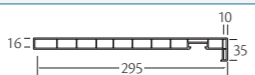

Quartzgrijs

Groen

Blauw

Antraciet

Dakrandpanelen

dakrandpaneel
2 x 6 m¹ art. nr.: **0473**

dakrandpaneel
2 x 6 m¹ art. nr.: **0470**

Afwerkprofielen