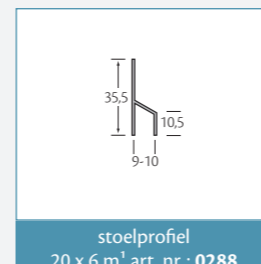

Afwerkprofielen panelen met haakse hoek 75/90mm

Volschuim platpanelen

100 mm / 2x5m / 2x6m. Art.nr.: **0221**
 150 mm / 2x5m / 2x6m. Art.nr.: **0222**
 175 mm / 2x5m / 2x6m. Art.nr.: **0223**
 200 mm / 2x5m / 2x6m. Art.nr.: **0224**
 225 mm / 2x5m / 2x6m. Art.nr.: **0225**
 250 mm / 2x5m / 2x6m. Art.nr.: **0226**
 300 mm / 2x5m / 2x6m. Art.nr.: **0227**
 300 mm / 2x6m. Art.nr.: **0236**
 400 mm / 2x5m. Art.nr.: **0230**