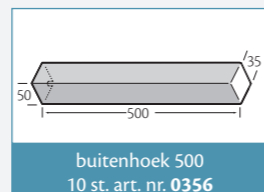

Accessoires