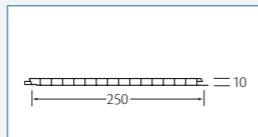

Holle Schroot

vlak kunststof paneel
4 x 6 m¹ art. nr. **0218**