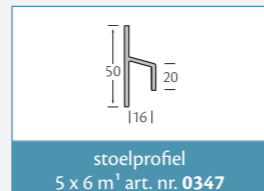

Afwerkprofielen