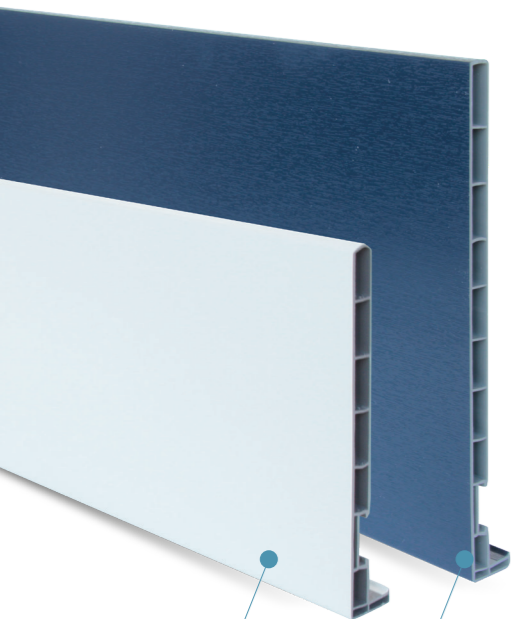

De panelen zijn veelal verkrijgbaar in unikleuren of met een nerfstructuurfolie. De nerfstructuurfolie zorgt voor de uitstraling van een houten afwerking. Ook zijn enkele panelen verkrijgbaar in een houtstructuur folie die niet te onderscheiden is van echt hout.

Al onze materiaal zijn eenvoudig te monteren, onderhoudsarm en beschermen de woning tegen weersinvloeden.

Kunststof dakrandpanelen

Dakrandpaneel
200 mm

Dakrandpaneel
295 mm

VinyPlus® dakrandpanelen zijn gemaakt van gerecycleerde hoogwaardige kunststoffen en gefolieerd met een buitenkwaliteit structuurfolie. Dit eenvoudige boeideelsysteem met blinde bevestiging sluit perfect aan bij de rest van het VinyPlus assortiment. De hoeken van de VinyPlus-dakrandpanelen worden afgewerkt met verbindingen en buitenhoeken in dezelfde folie. De dakrandpanelen bieden een uitstekende bescherming tegen weer en wind en geven een unieke uitstraling aan het gebouw.