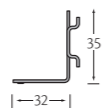

stoelprofiel
5 x 6 m¹ art. nr. **0347**

verbinding
10 stuks art. nr.: **0352**

bevestigingsclip
10 stuks art. nr. **0368**

dakrand montageprofiel
1 x 6 m¹ art. nr. **0369**

buitenhoek
10 stuks art. nr. **0351**