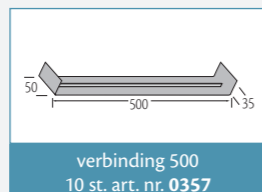

Accessoires