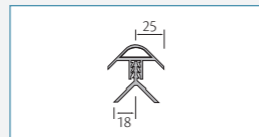

Holle Schroot

vlak kunststof paneel
 4 x 6 m¹ art. nr. **0218**

3v bekledingspaneel
 4 x 6 m¹ art. nr. **1330**

Afwerkprofielen

ongelijkzijdig u-profiel
 20 x 6 m¹ art. nr. **0629**

ongelijkzijdig h-profiel
 20 x 6 m¹ art. nr. **0613**