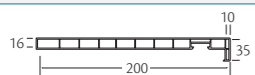

Quartzgrijs

Groen

Blauw

Antraciet

Dakrandpanelen

dakrandpaneel
2 x 6 m¹ art. nr.: **0473**

dakrandpaneel
2 x 6 m¹ art. nr.: **0470**

Afwerkprofielen