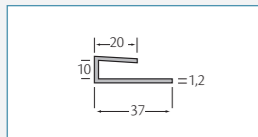

Holle Schroot

vlak kunststof paneel
 4 x 6 m¹ art. nr. **0218**

3v bekledingspaneel
 4 x 6 m¹ art. nr. **1330**

Afwerkprofielen

ongelijkzijdig u-profiel
 20 x 6 m¹ art. nr. **0629**

ongelijkzijdig h-profiel
 20 x 6 m¹ art. nr. **0613**