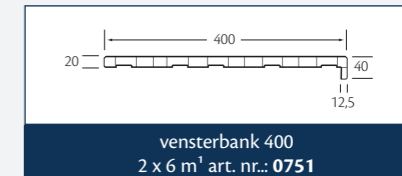

Steenlook vensterbanken