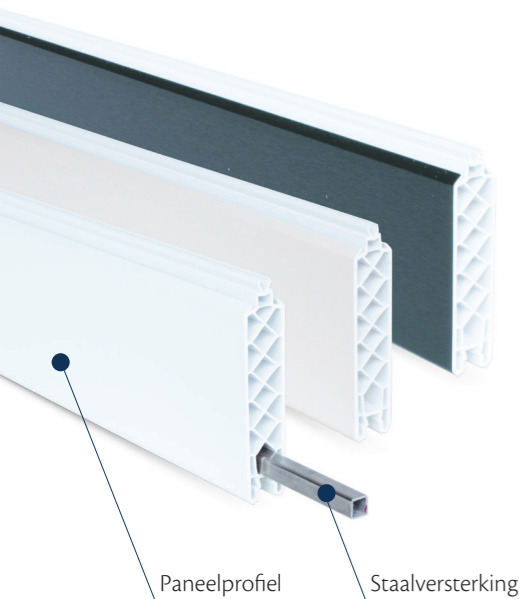

Paneelprofielen