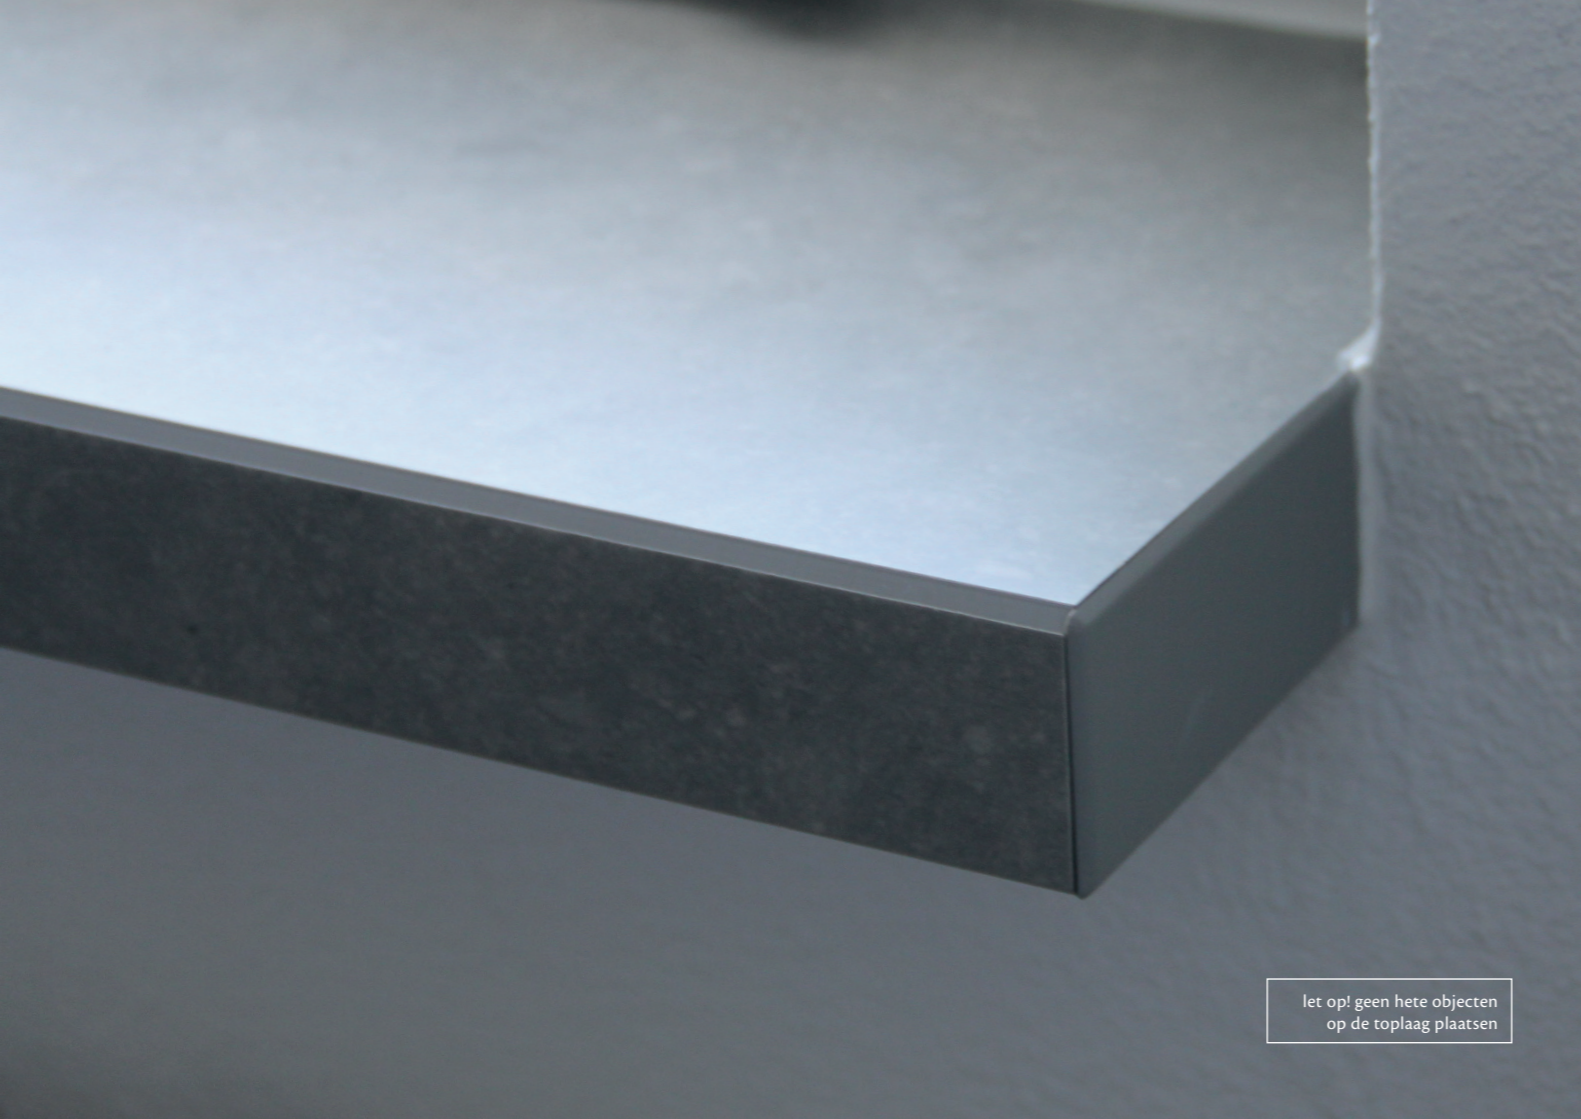

let op! geen hete objecten
op de toplaag plaatsen

Steenlook vensterbanken

Accessoires