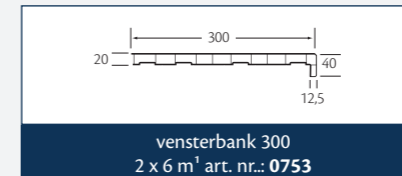

Steenlook vensterbanken