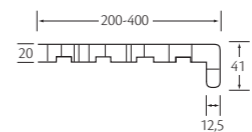

Kleuren

Wit
(Ral n.v.t.)

Crème
(Ral n.v.t.)

Marmer
(Ral n.v.t.)

Scan de QR
code voor meer
informatie!

let op! geen hete objecten
op de toplaag plaatsen

Vensterbanken

vensterbank 200 mm
2 x 6 m¹ art. nr.: **0761**