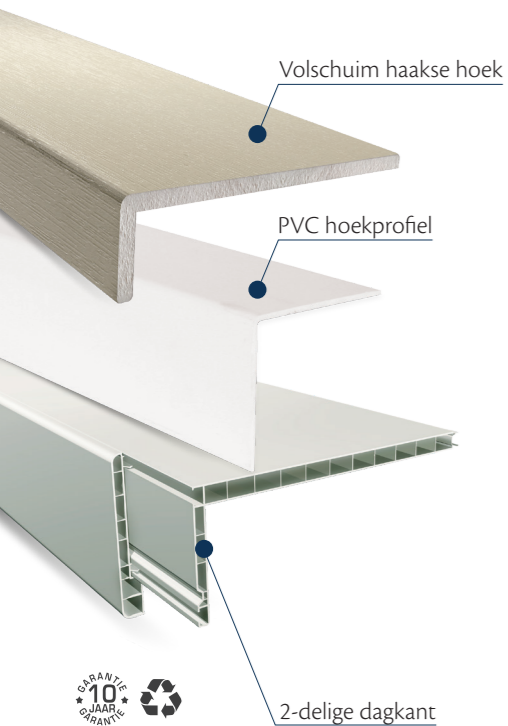

Dagkantafwerking

Het assortiment Milin dagkantafwerkingen zorgen voor een nette afwerking van kunststof kozijnen. De dagkantafwerkingen zijn verkrijgbaar in verschillende soorten en maten. Er is keuze uit meerdere kleuren, structuurfoliën en materialen voor een strak eindresultaat. Dagkantafwerkingen zijn eenvoudig te monteren en passen bij elk merk kozijnen.

Geen schilderswerk

Onderhoudsarm

Lange lengtes

Eenvoudige montage

UV-bestendig

Scan de QR code voor meer informatie!