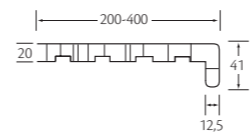

vensterbank 400 mm
2 x 6 m¹ art. nr.: **0765**