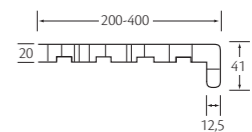

vensterbank 300 mm
2 x 6 m¹ art. nr.: **0763**