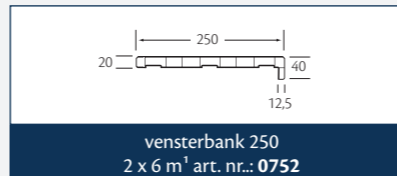

Steenlook vensterbanken