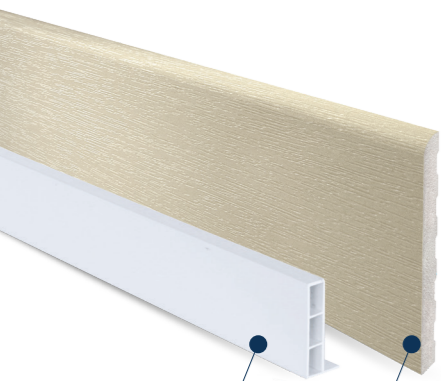

Plint- en afwerkprofielen

Afwerkprofiel Kamerprofiel

Het assortiment Milin plint- en afwerkprofielen biedt volop keuze. De plinten en profielen zijn UV- bestendig en leverbaar in verschillende vormen, kleuren en maatvoeringen. Andere structuurfolie kleuren zijn op aanvraag leverbaar. Milin plinten en profielen worden toegepast bij: stelkozijnen, kozijnafwerking, raamdorpels, dagkanten en plinten.

Geen schilderswerk

Onderhoudsarm

Lange lengtes

Eenvoudige en snelle montage

UV-bestendig

Scan de QR code voor meer informatie!