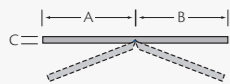

Vouwhoekprofielen

product	art.nr.	afmetingen in mm			verpakking	kleur
		A	B	C		
	0558	20	20	3.0	5 x 6 m¹	wit, crème
	0559	32	32	3.0	5 x 6 m¹	wit, crème structuurfolie crème structuurfolie wit
	0563	45	45	3.0	5 x 6 m¹	wit, crème structuurfolie crème structuurfolie groen
	0560	64	64	3.0	5 x 6 m¹	wit, crème structuurfolie crème
	0561	80	80	3.0	5 x 6 m¹	wit, crème structuurfolie crème structuurfolie groen
	0562	120	120	3.0	5 x 6 m¹	wit, crème structuurfolie wit, crème, groen, antraciet, basalt grijs

Tot maximaal een hoek van 45° vouwen op kamertemperatuur.
Vouwhoeken met structuurfolie alleen tot 130° maximaal
vouwen. Geen garantie op vouwscheuren.

Kamerprofielen

product	art.nr.	omschrijving a-b	verpakking	kleur
	0565	35 x 7,0 mm	20 x 6 m¹	wit, crème
	0643	40 x 7,0 mm	10 x 6 m¹	wit, crème structuurfolie crème
	0566	60 x 7,0 mm	10 x 6 m¹	wit, crème
	0567	80 x 7,0 mm	10 x 6 m¹	wit, crème
	0568	100 x 7,0 mm	5 x 6 m¹	wit, crème structuurfolie wit structuurfolie crème
	0640	35 x 12 mm	10 x 6 m¹	wit, crème
	0646	50 x 15 mm	10 x 6 m¹	wit, crème
	0647	60 x 15 mm	10 x 6 m¹	wit
	1084	80 x 15 mm	10 x 6 m¹	wit