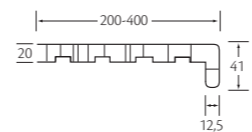

Kleuren

Wit
(Ral n.v.t.)

Crème
(Ral n.v.t.)

Marmer
(Ral n.v.t.)

Scan de QR
code voor meer
informatie!

let op! geen hete objecten
op de toplaag plaatsen

Vensterbanken

vensterbank 200 mm
2 x 6 m¹ art. nr.: **0761**