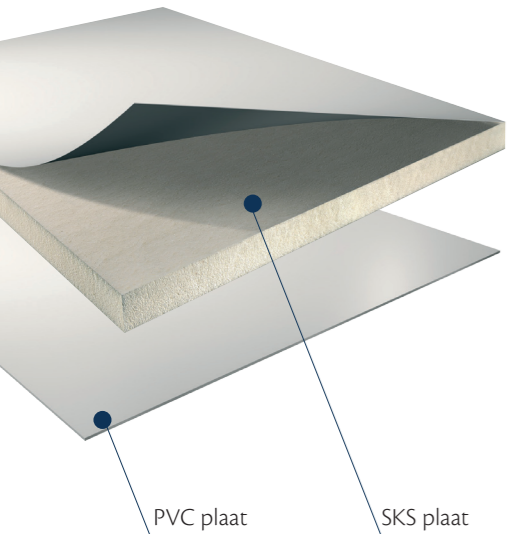

DHZ sandwichpanelen

Stel zelf het gewenste sandwichpaneel samen met SKS zelfklevende panelen. Breng op het zelfklevende paneel de gewenste PVC-plaat aan. DHZ sandwichpanelen zorgen er voor dat flexibiliteit en maatwerk binnen handbereik zijn. DHZ sandwichpanelen zijn onderhoudsarm en ideaal om toegepast te worden als kozijn- of deurvulling.

Flexibel

Eenvoudige montage

UV-bestendig

Onderhoudsarm

Waterafstotend

Scan de QR code voor meer informatie!